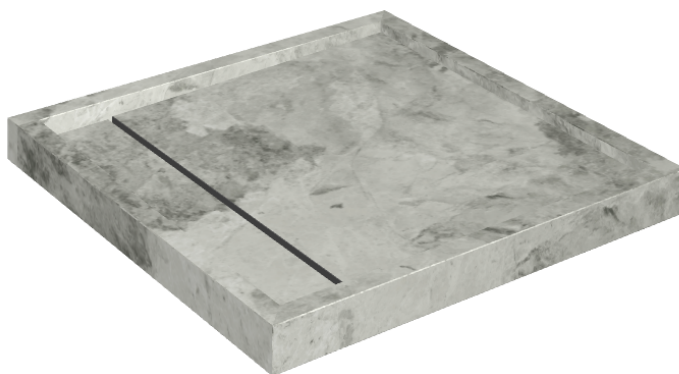

# Diamond

## Shower Tray 80

Rivestimento del  
prodotto

Charme Extra Silver  
Naturale

I colori e le altre caratteristiche estetiche delle piastrelle presenti nelle illustrazioni presenti sul sito sono puramente indicativi. Guarda sempre i campioni di persona prima dell'acquisto.