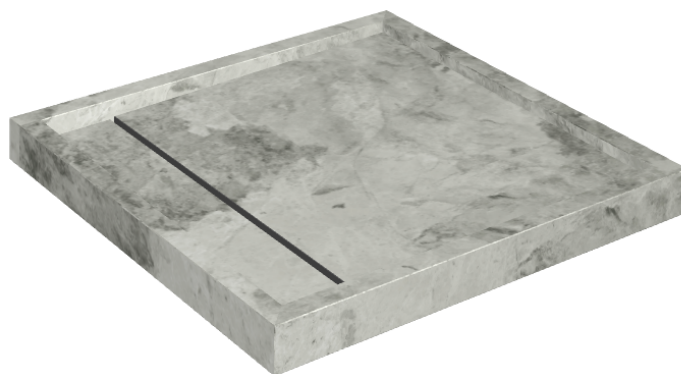

Cod. art.:

620820000001

Diamond

Shower Tray 80

Rivestimento del
prodotto

Charme Extra Silver
Naturale

I colori e le altre caratteristiche estetiche delle piastrelle presenti nelle illustrazioni presenti sul sito sono puramente indicativi. Guarda sempre i campioni di persona prima dell'acquisto.