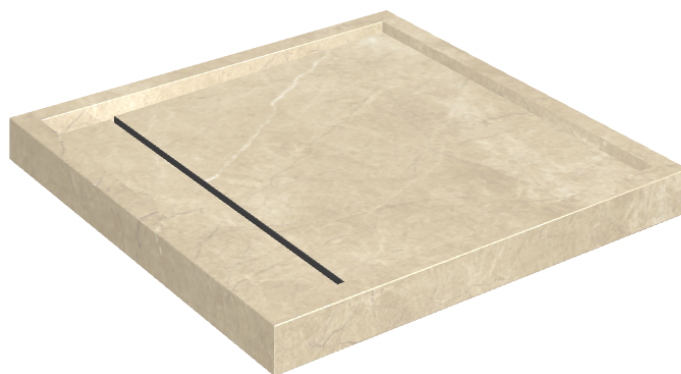

# Diamond

## Shower Tray 80

**Rivestimento del  
prodotto**Charme Extra Arcadia  
Naturale

I colori e le altre caratteristiche estetiche delle piastrelle presenti nelle illustrazioni presenti sul sito sono puramente indicativi. Guarda sempre i campioni di persona prima dell'acquisto.