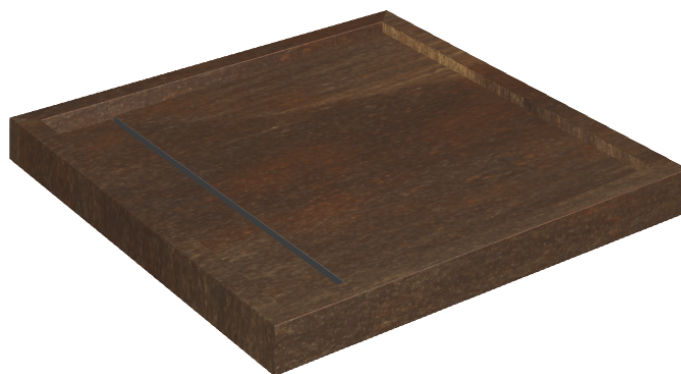

Cod. art.:

620820000001

Diamond

Shower Tray 80

Rivestimento del
prodotto

Surface Corten
Naturale

I colori e le altre caratteristiche estetiche delle piastrelle presenti nelle illustrazioni presenti sul sito sono puramente indicativi. Guarda sempre i campioni di persona prima dell'acquisto.