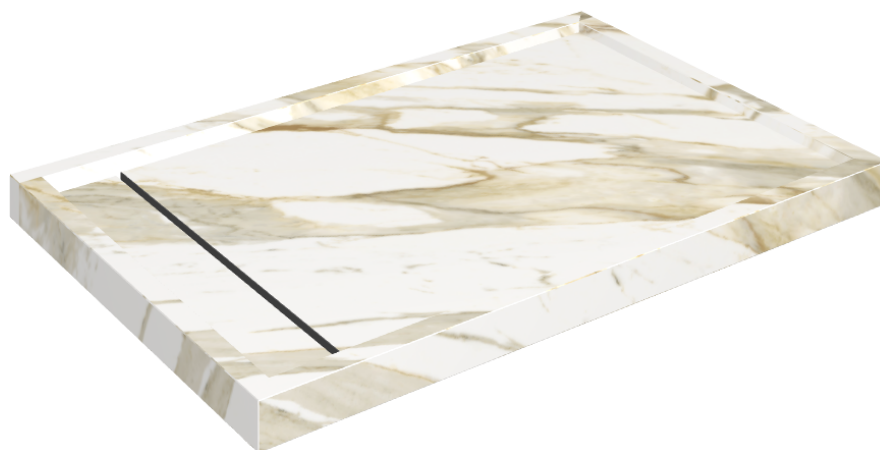

# Diamond

## Shower Tray 120

Rivestimento del  
prodottoStellaris Calacatta  
Gold Naturale

I colori e le altre caratteristiche estetiche delle piastrelle presenti nelle illustrazioni presenti sul sito sono puramente indicativi. Guarda sempre i campioni di persona prima dell'acquisto.