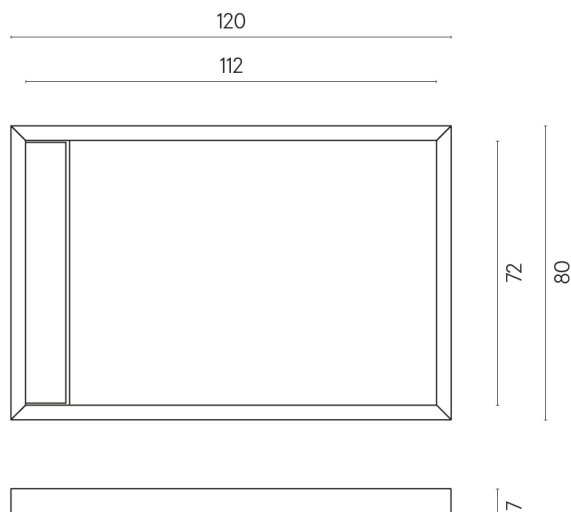

SCHEDA DI CONFIGURAZIONE

Cod. art.: 620820000003

Diamond

Shower Tray 120

Rivestimento del
prodotto
Eternum Glass Avio
Lux

I colori e le altre caratteristiche estetiche delle piastrelle presenti nelle illustrazioni presenti sul sito sono puramente indicativi. Guarda sempre i campioni di persona prima dell'acquisto.