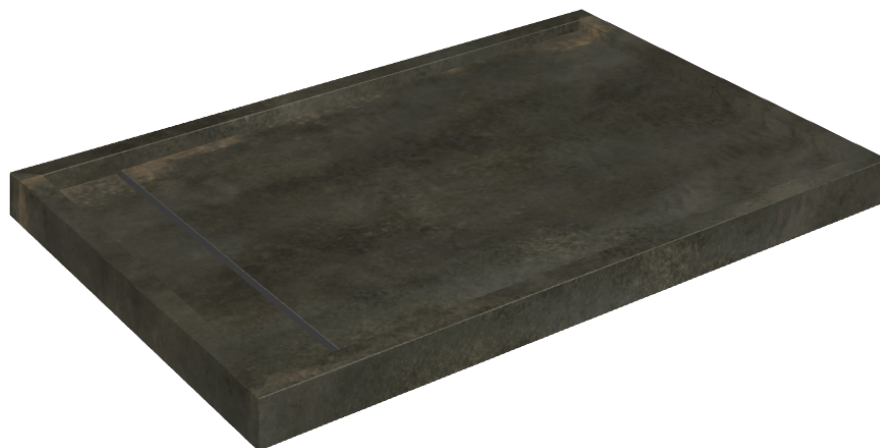

SCHEDA DI CONFIGURAZIONE

Cod. art.: 620820000003

Diamond

Shower Tray 120

Rivestimento del
prodotto

Continuum Brass
Dark Lappato

I colori e le altre caratteristiche estetiche delle piastrelle presenti nelle illustrazioni presenti sul sito sono puramente indicativi. Guarda sempre i campioni di persona prima dell'acquisto.

**Trova il punto vendita
autorizzato più vicino:**

<https://krym.italonceramica.ru/ru/home/dealer/>

ITALON HOME

© COPYRIGHT ITALON - АО Керамогранитный завод 142800, Россия, Московская область,
г. Ступино, Староситненское шоссе, вл. 32 - Тел. +7 495 2251322 / Факс +7 495 2251346