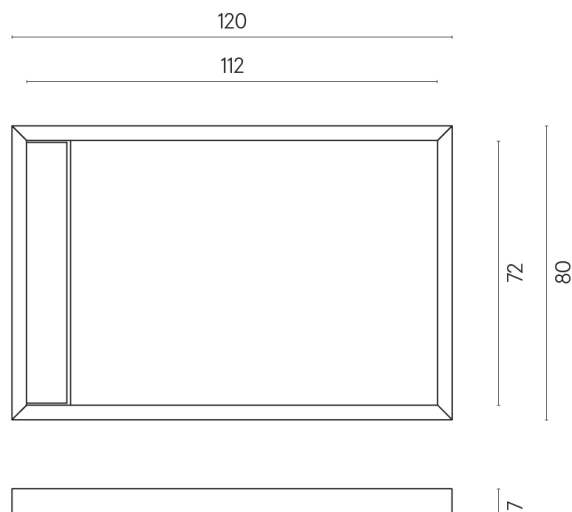

## Shower Tray 120

Rivestimento del  
prodottoContinuum Polar  
Naturale

I colori e le altre caratteristiche estetiche delle piastrelle presenti nelle illustrazioni presenti sul sito sono puramente indicativi. Guarda sempre i campioni di persona prima dell'acquisto.