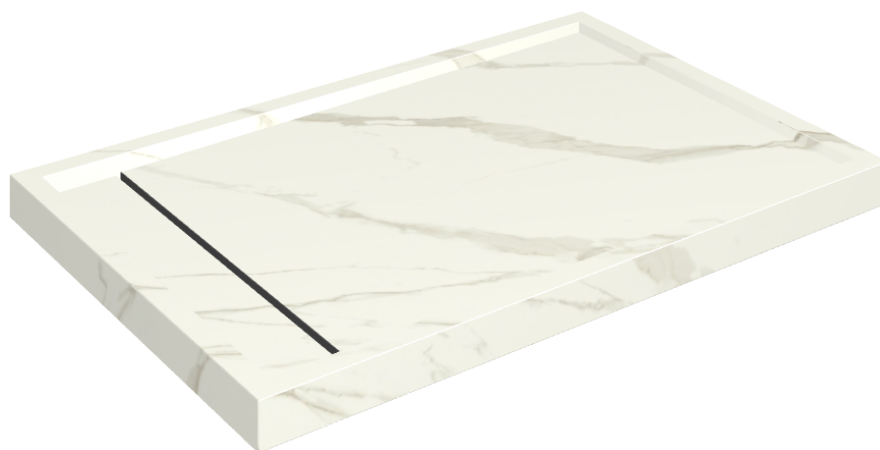

SCHEDA DI CONFIGURAZIONE

Cod. art.: 620820000003

Diamond

Shower Tray 120

Rivestimento del
prodottoMetropolis Calacatta
Gold Naturale

I colori e le altre caratteristiche estetiche delle piastrelle presenti nelle illustrazioni presenti sul sito sono puramente indicativi. Guarda sempre i campioni di persona prima dell'acquisto.