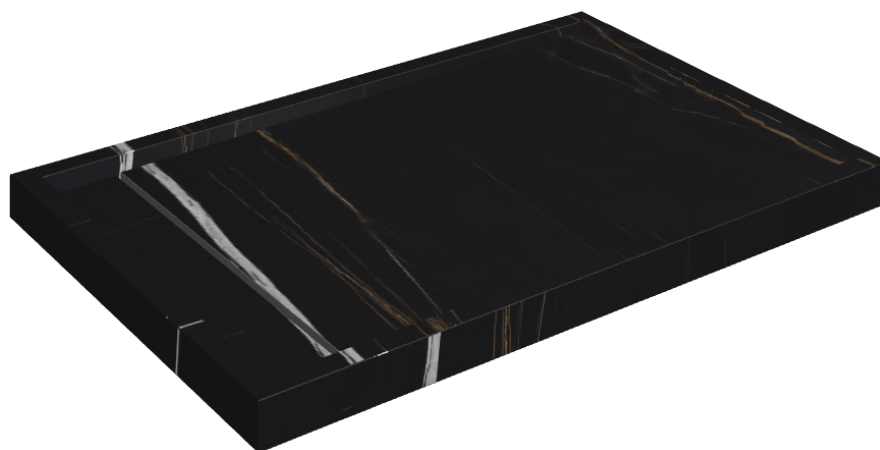

# Diamond

## Shower Tray 120

Rivestimento del  
prodotto

Charme Deluxe  
Sahara Noir Naturale

I colori e le altre caratteristiche estetiche delle piastrelle presenti nelle illustrazioni presenti sul sito sono puramente indicativi. Guarda sempre i campioni di persona prima dell'acquisto.