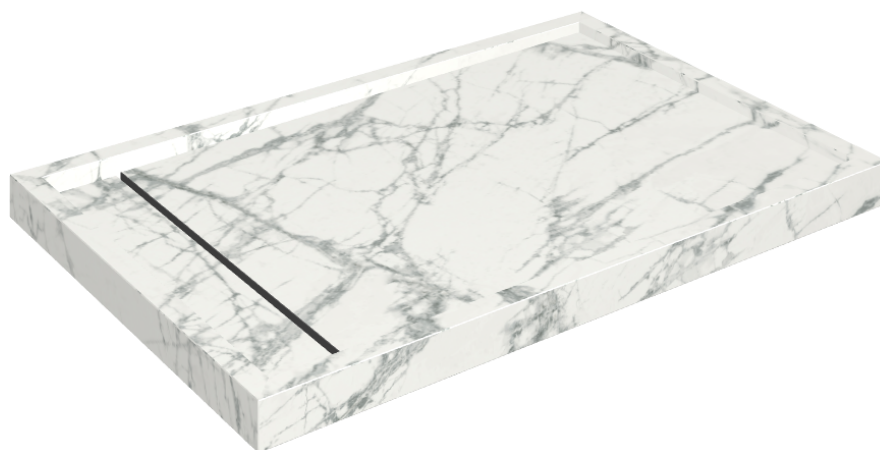

SCHEDA DI CONFIGURAZIONE

Cod. art.: 620820000003

Diamond

Shower Tray 120

Rivestimento del
prodotto

Charme Deluxe
Invisible White
Naturale

I colori e le altre caratteristiche estetiche delle piastrelle presenti nelle illustrazioni presenti sul sito sono puramente indicativi. Guarda sempre i campioni di persona prima dell'acquisto.