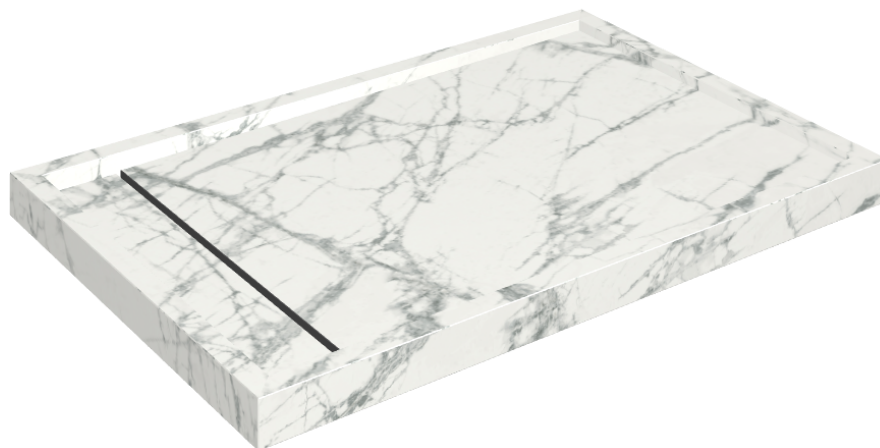

SCHEDA DI CONFIGURAZIONE

Cod. art.: 620820000003

Diamond

Shower Tray 120

Rivestimento del prodotto

Charme Deluxe
Invisible White
Naturale

I colori e le altre caratteristiche estetiche delle piastrelle presenti nelle illustrazioni presenti sul sito sono puramente indicativi. Guarda sempre i campioni di persona prima dell'acquisto.

Trova il punto vendita autorizzato più vicino:

<https://krym.italonceramica.ru/ru/home/dealer/>

ITALON HOME

© COPYRIGHT ITALON - АО Керамогранитный завод 142800, Россия, Московская область, г. Ступино, Староситненское шоссе, вл. 32 - Тел. +7 495 2251322 / Факс +7 495 2251346