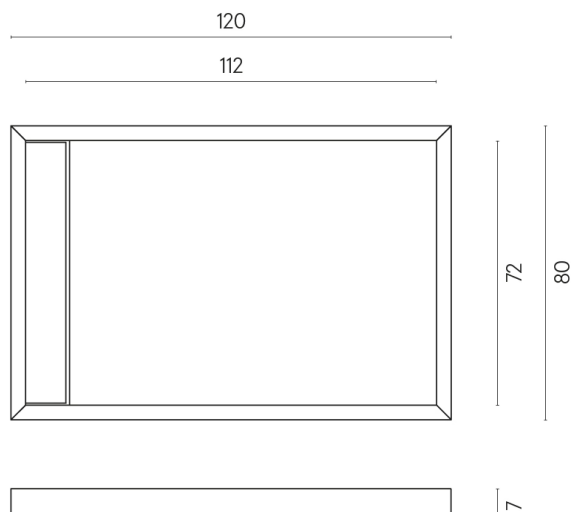

## Shower Tray 120

Rivestimento del  
prodottoContempora Pure  
Naturale

I colori e le altre caratteristiche estetiche delle piastrelle presenti nelle illustrazioni presenti sul sito sono puramente indicativi. Guarda sempre i campioni di persona prima dell'acquisto.