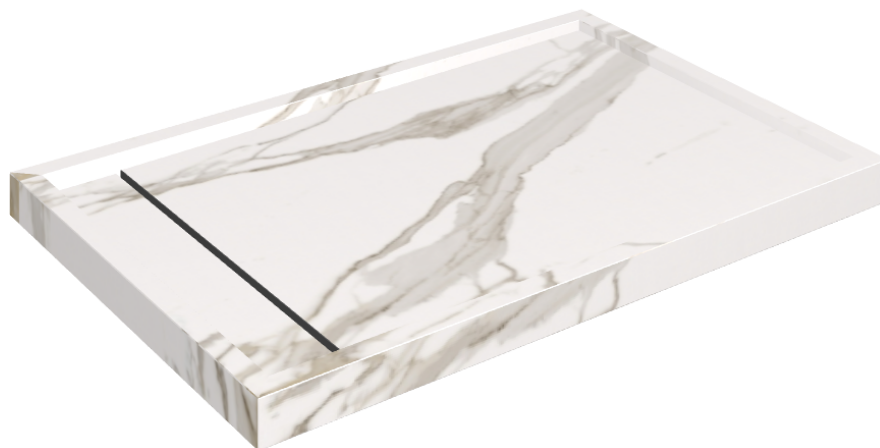

SCHEDA DI CONFIGURAZIONE

Cod. art.: 620820000003

Diamond

Shower Tray 120

Rivestimento del
prodotto

Charme Evo
Calacatta Naturale

I colori e le altre caratteristiche estetiche delle piastrelle presenti nelle illustrazioni presenti sul sito sono puramente indicativi. Guarda sempre i campioni di persona prima dell'acquisto.