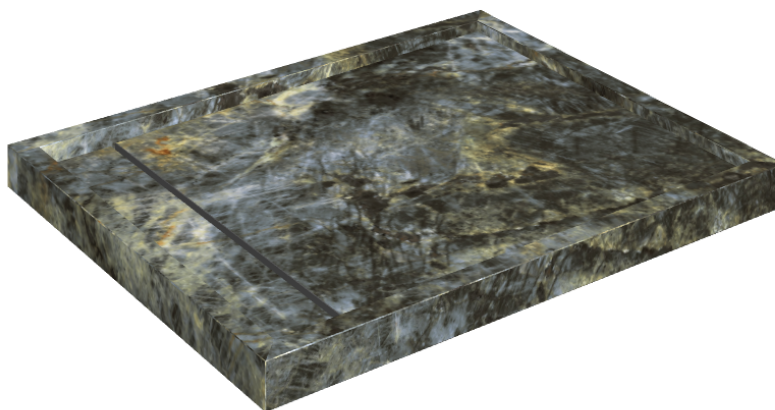

# Diamond

## Shower Tray 100

**Rivestimento del  
prodotto**Stellaris Madagascar  
Dark Naturale

I colori e le altre caratteristiche estetiche delle piastrelle presenti nelle illustrazioni presenti sul sito sono puramente indicativi. Guarda sempre i campioni di persona prima dell'acquisto.