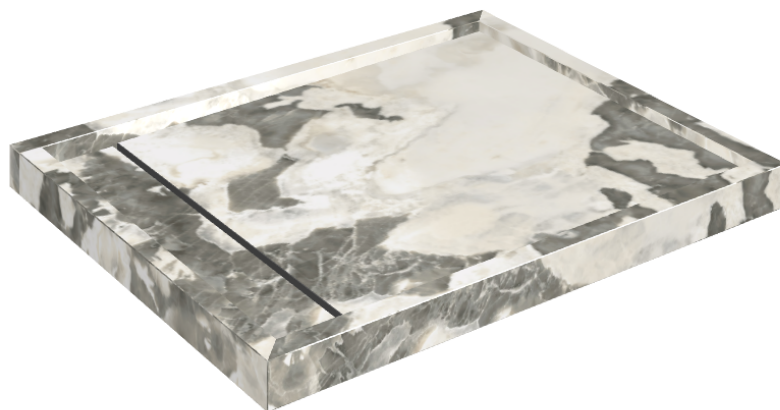

Cod. art.: 620820000002

Diamond

Shower Tray 100

**Rivestimento del
prodotto**Stellaris Dover Light
Naturale

I colori e le altre caratteristiche estetiche delle piastrelle presenti nelle illustrazioni presenti sul sito sono puramente indicativi. Guarda sempre i campioni di persona prima dell'acquisto.