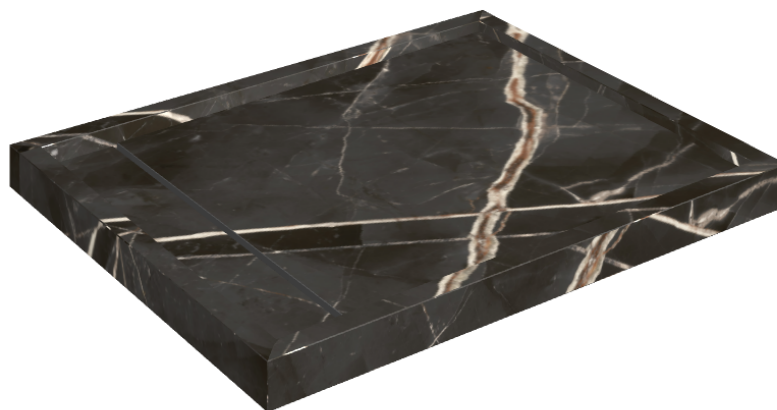

Cod. art.: 620820000002

Diamond

Shower Tray 100

**Rivestimento del
prodotto**Stellaris Absolut Black
Naturale

I colori e le altre caratteristiche estetiche delle piastrelle presenti nelle illustrazioni presenti sul sito sono puramente indicativi. Guarda sempre i campioni di persona prima dell'acquisto.