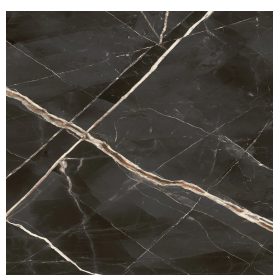

Cod. art.: 620820000002

Diamond

Shower Tray 100

**Rivestimento del
prodotto**Stellaris Absolut Black
Naturale

I colori e le altre caratteristiche estetiche delle piastrelle presenti nelle illustrazioni presenti sul sito sono puramente indicativi. Guarda sempre i campioni di persona prima dell'acquisto.