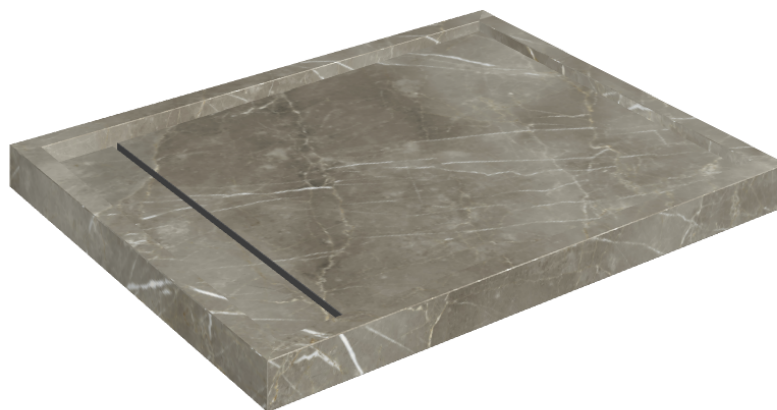

# Diamond

## Shower Tray 100

**Rivestimento del  
prodotto**Stellaris Tuscania  
Grey Naturale

I colori e le altre caratteristiche estetiche delle piastrelle presenti nelle illustrazioni presenti sul sito sono puramente indicativi. Guarda sempre i campioni di persona prima dell'acquisto.