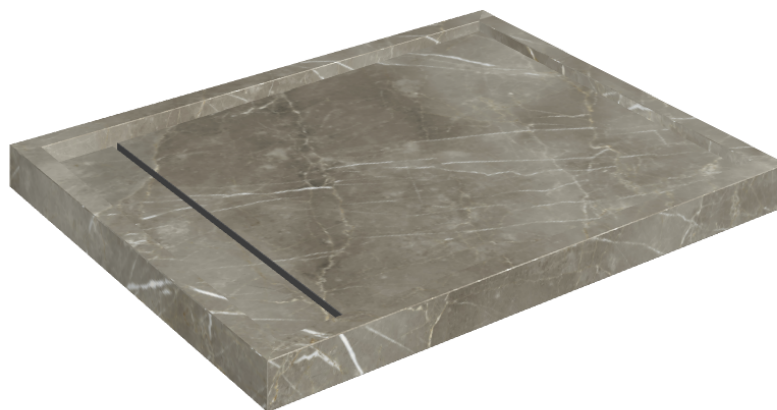

SCHEDA DI CONFIGURAZIONE

Cod. art.: 620820000002

Diamond

Shower Tray 100

**Rivestimento del
prodotto**

Stellaris Tuscania
Grey Naturale

I colori e le altre caratteristiche estetiche delle piastrelle presenti nelle illustrazioni presenti sul sito sono puramente indicativi. Guarda sempre i campioni di persona prima dell'acquisto.

**Trova il punto vendita
autorizzato più vicino:**

<https://krym.italonceramica.ru/ru/home/dealer/>

ITALON HOME

© COPYRIGHT ITALON - АО Керамогранитный завод 142800, Россия, Московская область,
г. Ступино, Староситненское шоссе, вл. 32 - Тел. +7 495 2251322 / Факс +7 495 2251346