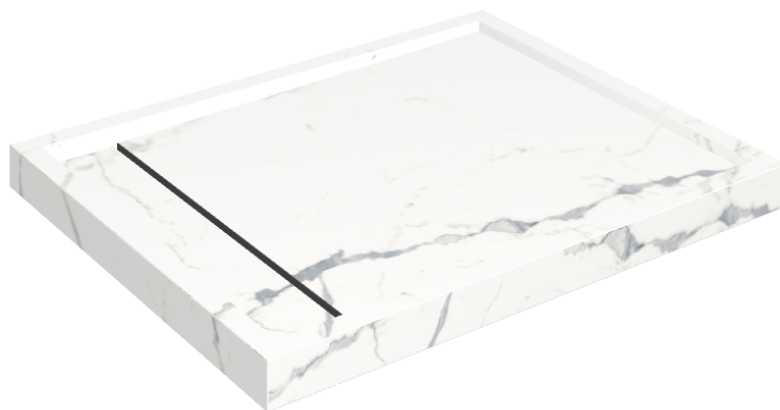

Cod. art.: 620820000002

Diamond

Shower Tray 100

**Rivestimento del
prodotto**Stellaris Statuario
White Naturale

I colori e le altre caratteristiche estetiche delle piastrelle presenti nelle illustrazioni presenti sul sito sono puramente indicativi. Guarda sempre i campioni di persona prima dell'acquisto.