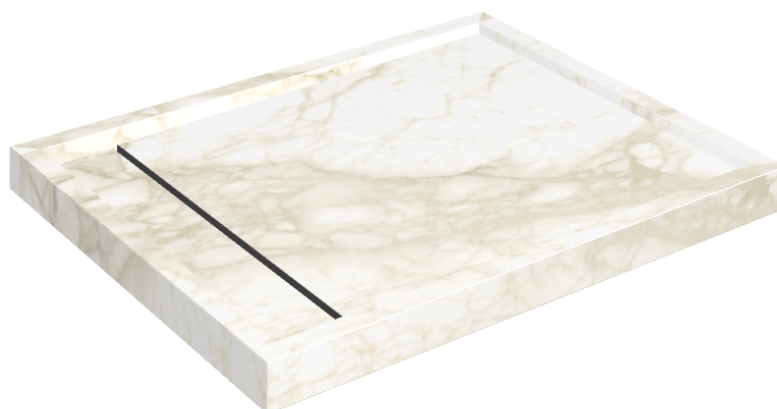

# Diamond

## Shower Tray 100

**Rivestimento del  
prodotto**

Eternum Carrara Lux

I colori e le altre caratteristiche estetiche delle piastrelle presenti nelle illustrazioni presenti sul sito sono puramente indicativi. Guarda sempre i campioni di persona prima dell'acquisto.