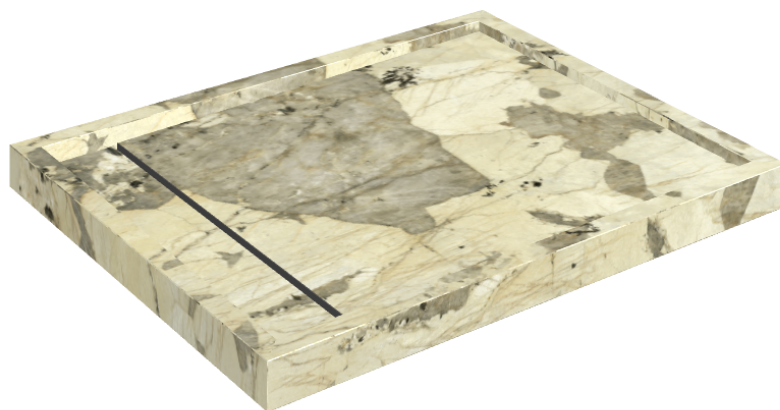

SCHEMA DI CONFIGURAZIONE

Cod. art.: 620820000002

Diamond

Shower Tray 100

**Rivestimento del
prodotto**Eternum Volcano
Naturale

I colori e le altre caratteristiche estetiche delle piastrelle presenti nelle illustrazioni presenti sul sito sono puramente indicativi. Guarda sempre i campioni di persona prima dell'acquisto.