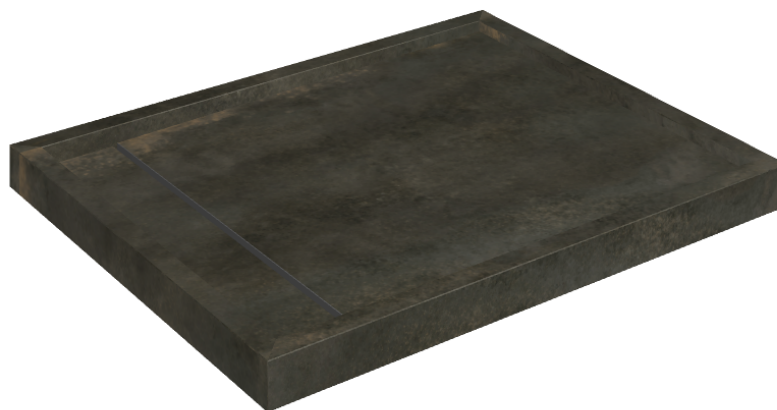

SCHEMA DI CONFIGURAZIONE

Cod. art.: 620820000002

Diamond

Shower Tray 100

Rivestimento del
prodottoContinuum Brass
Dark Lappato

I colori e le altre caratteristiche estetiche delle piastrelle presenti nelle illustrazioni presenti sul sito sono puramente indicativi. Guarda sempre i campioni di persona prima dell'acquisto.