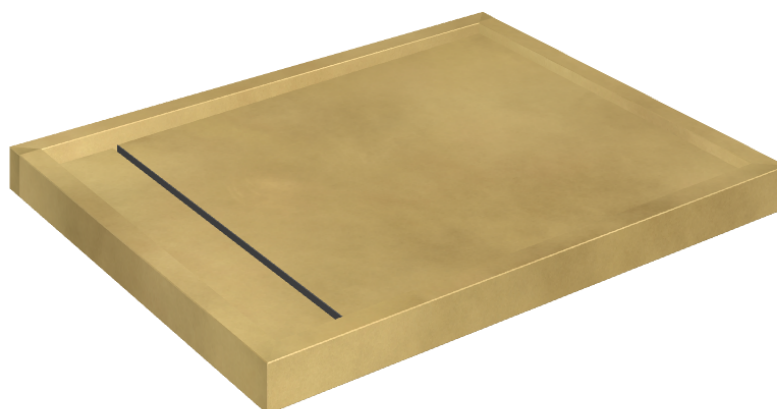

# Diamond

## Shower Tray 100

**Rivestimento del  
prodotto**Continuum Brass  
Gold Lappato

I colori e le altre caratteristiche estetiche delle piastrelle presenti nelle illustrazioni presenti sul sito sono puramente indicativi. Guarda sempre i campioni di persona prima dell'acquisto.