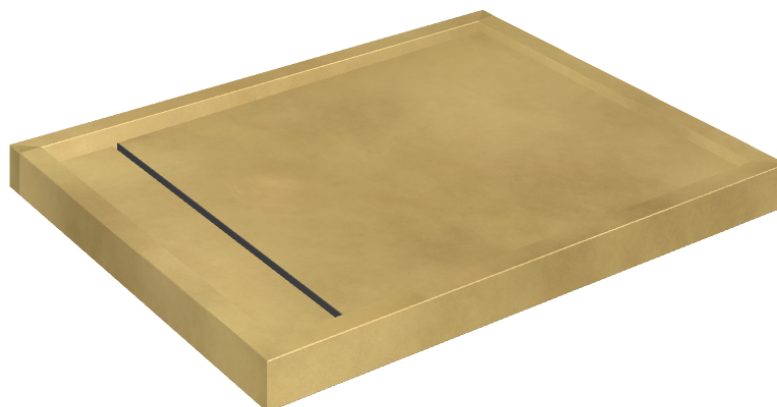

Cod. art.: 620820000002

Diamond

Shower Tray 100

**Rivestimento del
prodotto**Continuum Brass
Gold Lappato

I colori e le altre caratteristiche estetiche delle piastrelle presenti nelle illustrazioni presenti sul sito sono puramente indicativi. Guarda sempre i campioni di persona prima dell'acquisto.