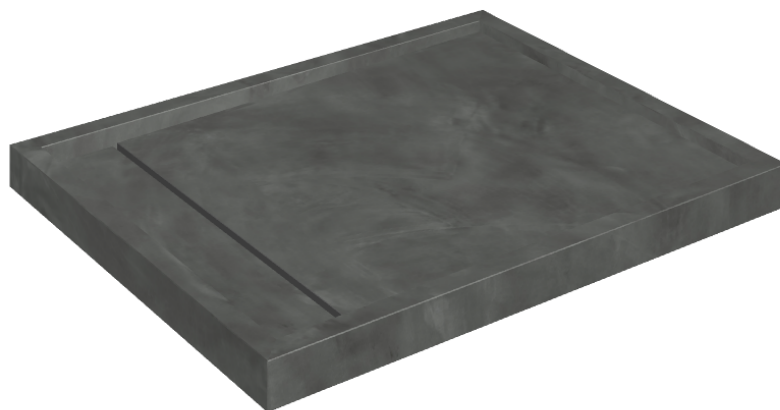

Cod. art.: 620820000002

Diamond

Shower Tray 100

**Rivestimento del
prodotto**Continuum Petrol
Naturale

I colori e le altre caratteristiche estetiche delle piastrelle presenti nelle illustrazioni presenti sul sito sono puramente indicativi. Guarda sempre i campioni di persona prima dell'acquisto.