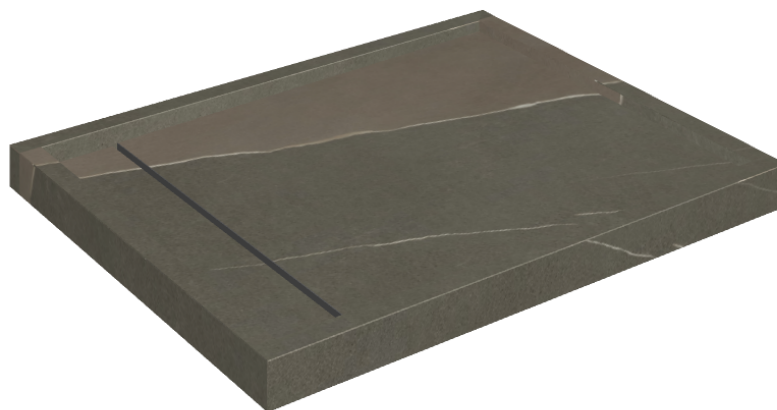

Cod. art.:

620820000002

Diamond

Shower Tray 100

Rivestimento del
prodotto

Metropolis Arcadia
Brown Naturale

I colori e le altre caratteristiche estetiche delle piastrelle presenti nelle illustrazioni presenti sul sito sono puramente indicativi. Guarda sempre i campioni di persona prima dell'acquisto.