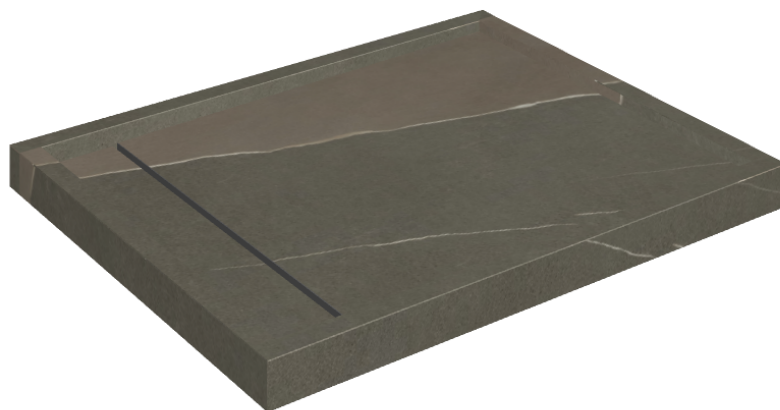

Cod. art.: 620820000002

Diamond

Shower Tray 100

Rivestimento del
prodotto

Metropolis Arcadia
Brown Naturale

I colori e le altre caratteristiche estetiche delle piastrelle presenti nelle illustrazioni presenti sul sito sono puramente indicativi. Guarda sempre i campioni di persona prima dell'acquisto.