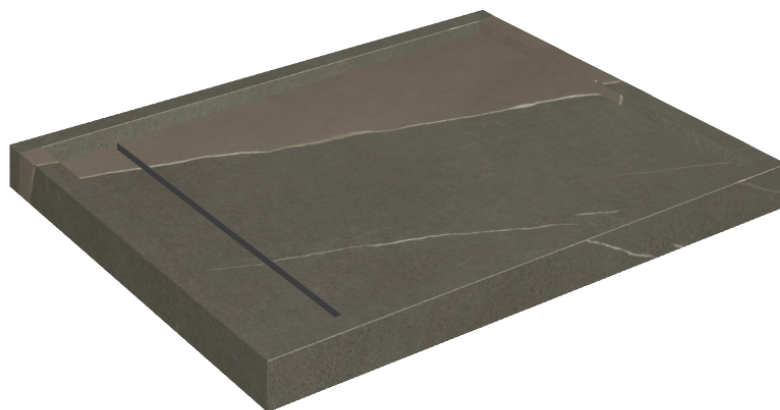

Cod. art.: 620820000002

Diamond

Shower Tray 100

**Rivestimento del
prodotto**Metropolis Arcadia
Brown Naturale

I colori e le altre caratteristiche estetiche delle piastrelle presenti nelle illustrazioni presenti sul sito sono puramente indicativi. Guarda sempre i campioni di persona prima dell'acquisto.