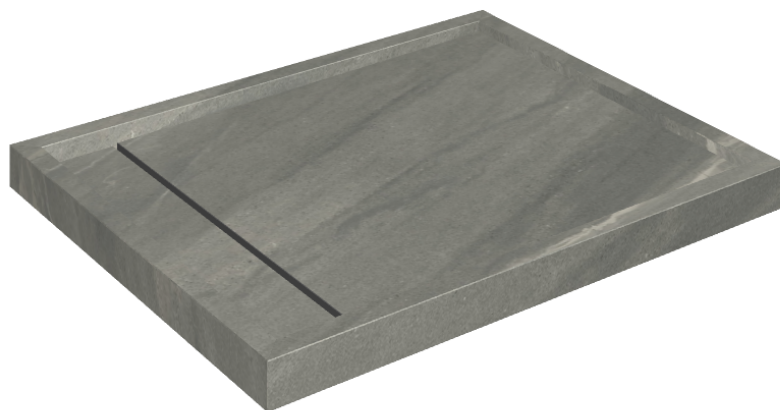

Cod. art.: 620820000002

Diamond

Shower Tray 100

**Rivestimento del
prodotto**Metropolis Graphite
Dark Naturale

I colori e le altre caratteristiche estetiche delle piastrelle presenti nelle illustrazioni presenti sul sito sono puramente indicativi. Guarda sempre i campioni di persona prima dell'acquisto.