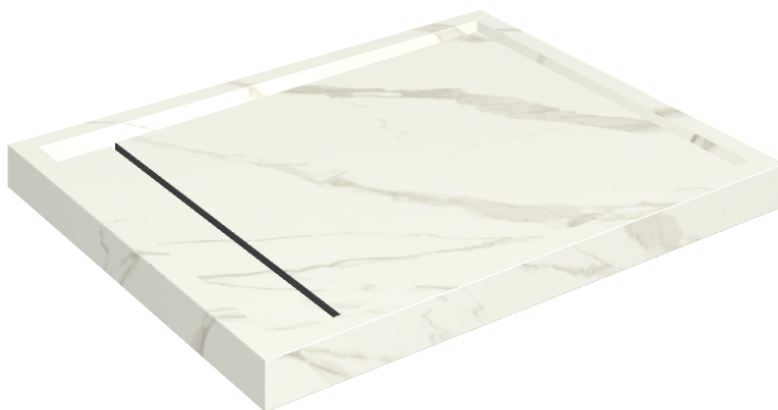

# Diamond

## Shower Tray 100

Rivestimento del  
prodotto

Metropolis Calacatta  
Gold Naturale

I colori e le altre caratteristiche estetiche delle piastrelle presenti nelle illustrazioni presenti sul sito sono puramente indicativi. Guarda sempre i campioni di persona prima dell'acquisto.