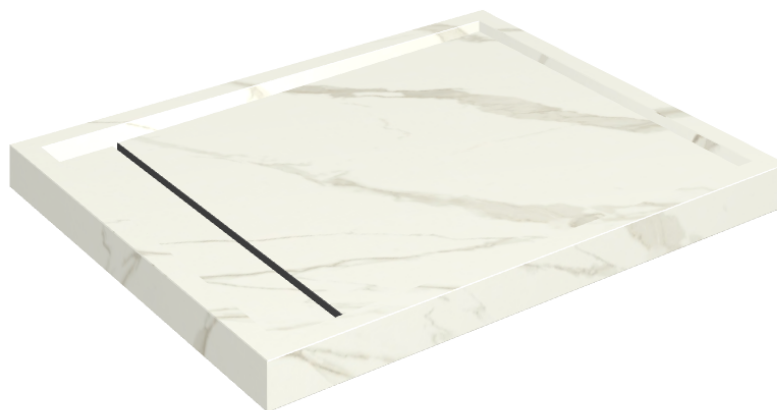

# Diamond

## Shower Tray 100

**Rivestimento del  
prodotto**Metropolis Calacatta  
Gold Naturale

I colori e le altre caratteristiche estetiche delle piastrelle presenti nelle illustrazioni presenti sul sito sono puramente indicativi. Guarda sempre i campioni di persona prima dell'acquisto.