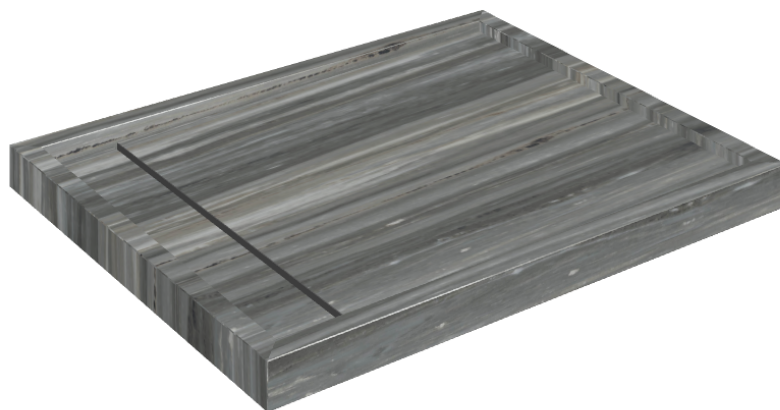

Cod. art.: 620820000002

Diamond

Shower Tray 100

**Rivestimento del
prodotto**Charme Advance
Palissandro Dark Lux

I colori e le altre caratteristiche estetiche delle piastrelle presenti nelle illustrazioni presenti sul sito sono puramente indicativi. Guarda sempre i campioni di persona prima dell'acquisto.