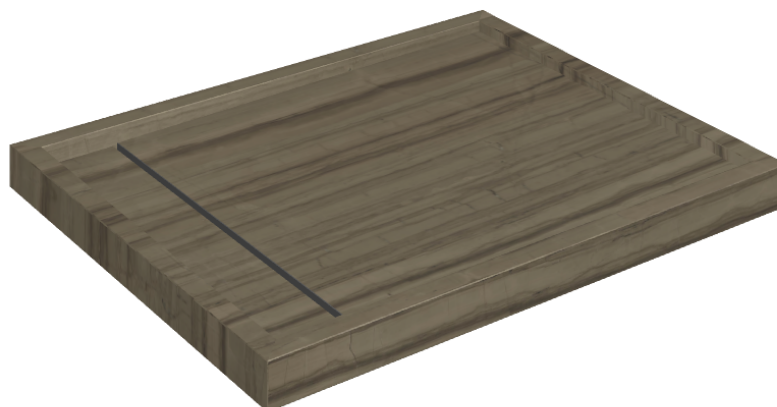

SCHEDA DI CONFIGURAZIONE

Cod. art.: 620820000002

Diamond

Shower Tray 100

**Rivestimento del
prodotto**Charme Advance
Elegant Brown Lux

I colori e le altre caratteristiche estetiche delle piastrelle presenti nelle illustrazioni presenti sul sito sono puramente indicativi. Guarda sempre i campioni di persona prima dell'acquisto.