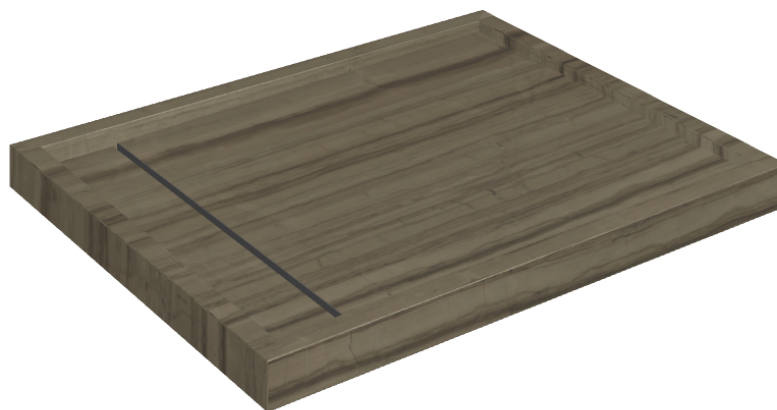

SCHEDA DI CONFIGURAZIONE

Cod. art.: 620820000002

Diamond

Shower Tray 100

**Rivestimento del
prodotto**Charme Advance
Elegant Brown Lux

I colori e le altre caratteristiche estetiche delle piastrelle presenti nelle illustrazioni presenti sul sito sono puramente indicativi. Guarda sempre i campioni di persona prima dell'acquisto.