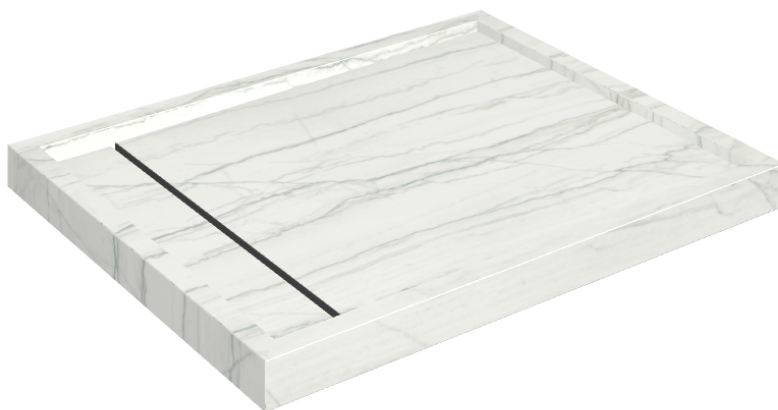

SCHEDA DI CONFIGURAZIONE

Cod. art.: 620820000002

Diamond

Shower Tray 100

**Rivestimento del
prodotto**Charme Advance
Platinum White
Naturale

I colori e le altre caratteristiche estetiche delle piastrelle presenti nelle illustrazioni presenti sul sito sono puramente indicativi. Guarda sempre i campioni di persona prima dell'acquisto.