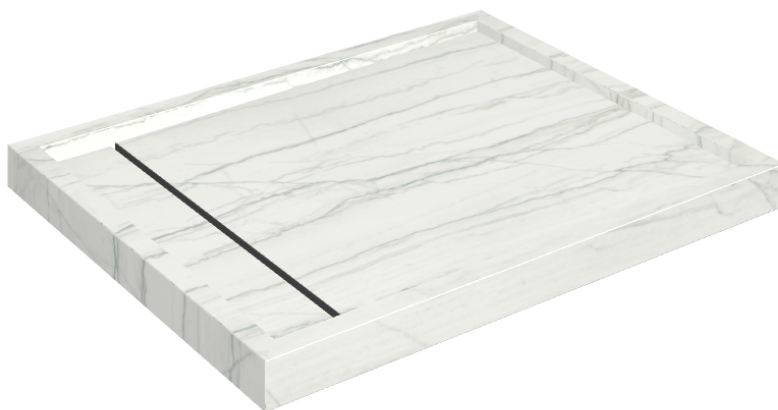

SCHEDA DI CONFIGURAZIONE

Cod. art.: 620820000002

Diamond

Shower Tray 100

**Rivestimento del
prodotto**

Charme Advance
Platinum White
Naturale

I colori e le altre caratteristiche estetiche delle piastrelle presenti nelle illustrazioni presenti sul sito sono puramente indicativi. Guarda sempre i campioni di persona prima dell'acquisto.

**Trova il punto vendita
autorizzato più vicino:**

<https://krym.italonceramica.ru/ru/home/dealer/>

ITALON HOME

© COPYRIGHT ITALON - АО Керамогранитный завод 142800, Россия, Московская область,
г. Ступино, Староситненское шоссе, вл. 32 - Тел. +7 495 2251322 / Факс +7 495 2251346