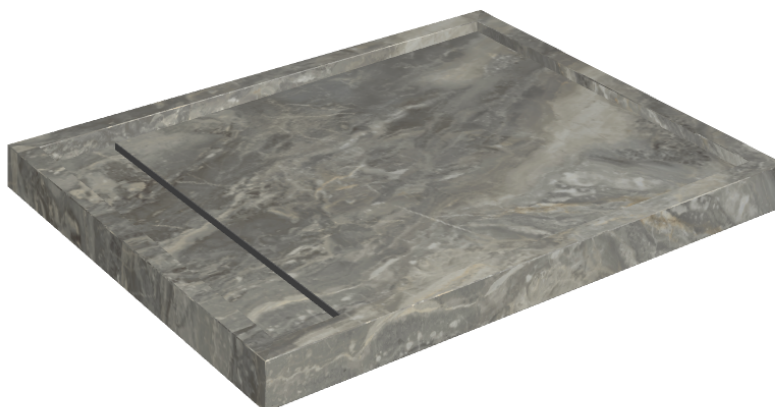

Cod. art.: 620820000002

Diamond

Shower Tray 100

**Rivestimento del
prodotto**Charme Deluxe Grigio
Orobico Naturale

I colori e le altre caratteristiche estetiche delle piastrelle presenti nelle illustrazioni presenti sul sito sono puramente indicativi. Guarda sempre i campioni di persona prima dell'acquisto.