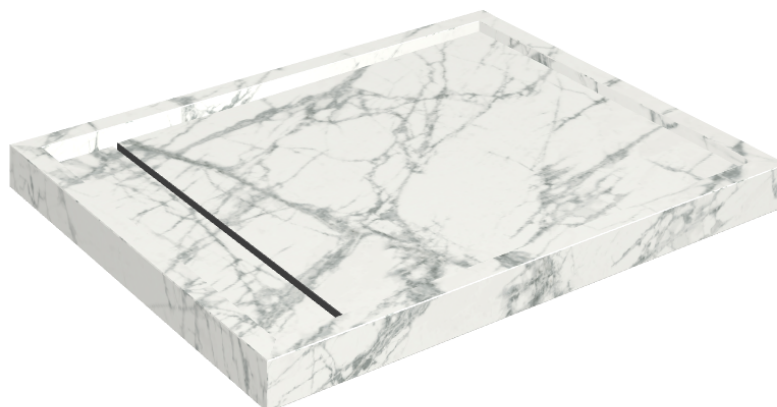

SCHEDA DI CONFIGURAZIONE

Cod. art.: 620820000002

Diamond

Shower Tray 100

**Rivestimento del
prodotto**Charme Deluxe
Invisible White
Naturale

I colori e le altre caratteristiche estetiche delle piastrelle presenti nelle illustrazioni presenti sul sito sono puramente indicativi. Guarda sempre i campioni di persona prima dell'acquisto.