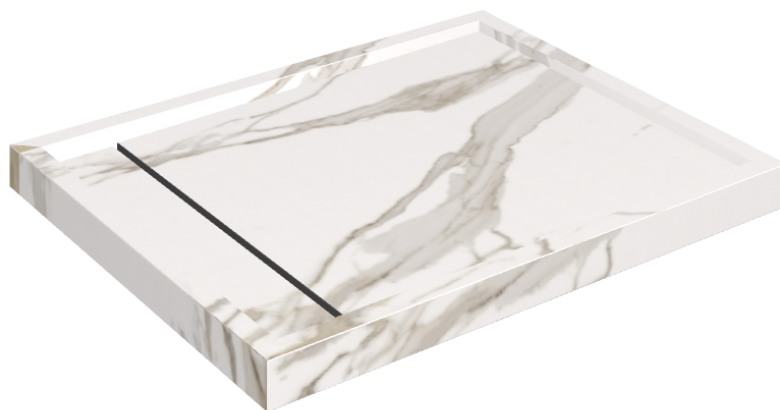

# Diamond

## Shower Tray 100

**Rivestimento del  
prodotto**Charme Evo  
Calacatta Naturale

I colori e le altre caratteristiche estetiche delle piastrelle presenti nelle illustrazioni presenti sul sito sono puramente indicativi. Guarda sempre i campioni di persona prima dell'acquisto.