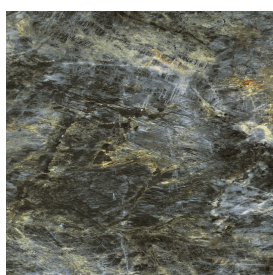

## Bookcase

**Rivestimento del  
prodotto**Stellaris Madagascar  
Dark Naturale

I colori e le altre caratteristiche estetiche delle piastrelle presenti nelle illustrazioni presenti sul sito sono puramente indicativi. Guarda sempre i campioni di persona prima dell'acquisto.