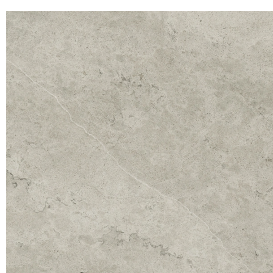

Cod. art.:

620860000002

Trinity

Bookcase

Rivestimento del
prodotto

Metropolis Absolut
Silver Naturale

I colori e le altre caratteristiche estetiche delle piastrelle presenti nelle illustrazioni presenti sul sito sono puramente indicativi. Guarda sempre i campioni di persona prima dell'acquisto.