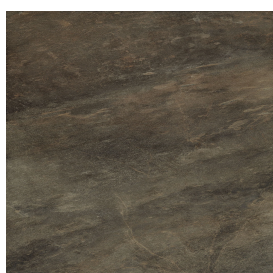

SCHEMA DI CONFIGURAZIONE

Cod. art.:

620860000002

Trinity

Bookcase

Rivestimento del
prodottoGenesis Mercury
Brown Naturale

I colori e le altre caratteristiche estetiche delle piastrelle presenti nelle illustrazioni presenti sul sito sono puramente indicativi. Guarda sempre i campioni di persona prima dell'acquisto.