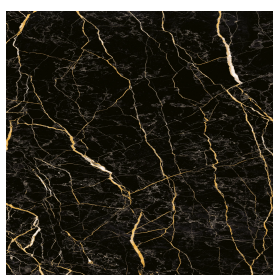

Cod. art.:

620860000002

Trinity

Bookcase

**Rivestimento del
prodotto**Charme Extra Laurent
Naturale

I colori e le altre caratteristiche estetiche delle piastrelle presenti nelle illustrazioni presenti sul sito sono puramente indicativi. Guarda sempre i campioni di persona prima dell'acquisto.