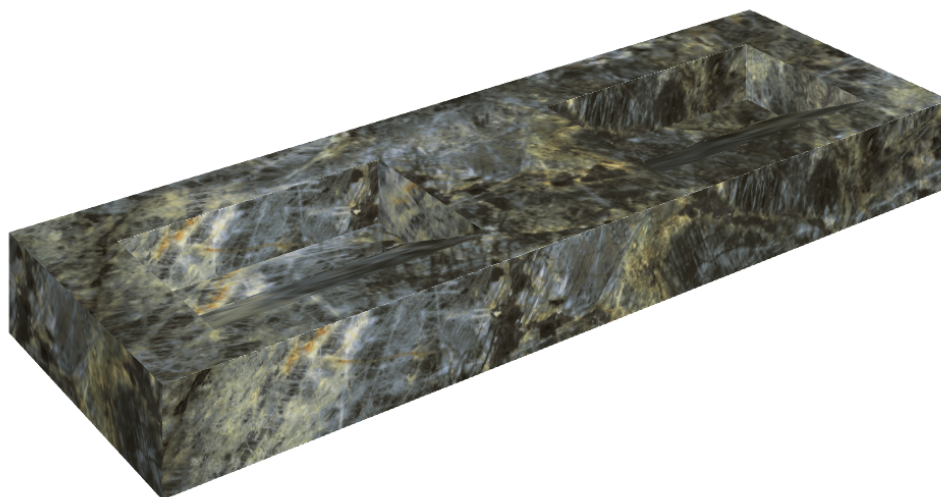

## Washbasin Duo 150

Rivestimento del  
prodotto

Stellaris Madagascar  
Dark Naturale

I colori e le altre caratteristiche estetiche delle piastrelle presenti nelle illustrazioni presenti sul sito sono puramente indicativi. Guarda sempre i campioni di persona prima dell'acquisto.