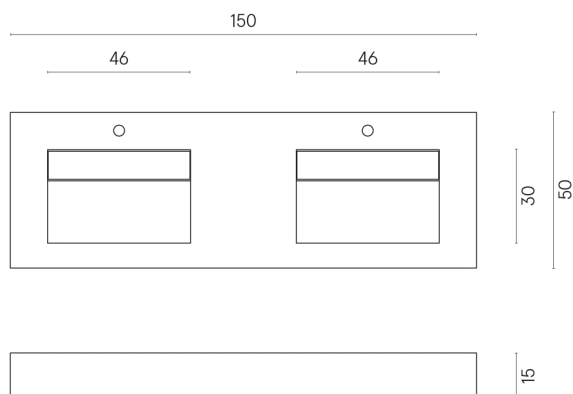

SCHEDA DI CONFIGURAZIONE

Cod. art.: 620810000013

Fly Evo

Washbasin Duo 150

Rivestimento del
prodotto

Stellaris Madagascar
Dark Naturale

I colori e le altre caratteristiche estetiche delle piastrelle presenti nelle illustrazioni presenti sul sito sono puramente indicativi. Guarda sempre i campioni di persona prima dell'acquisto.

**Trova il punto vendita
autorizzato più vicino:**

<https://krym.italonceramica.ru/ru/home/dealer/>