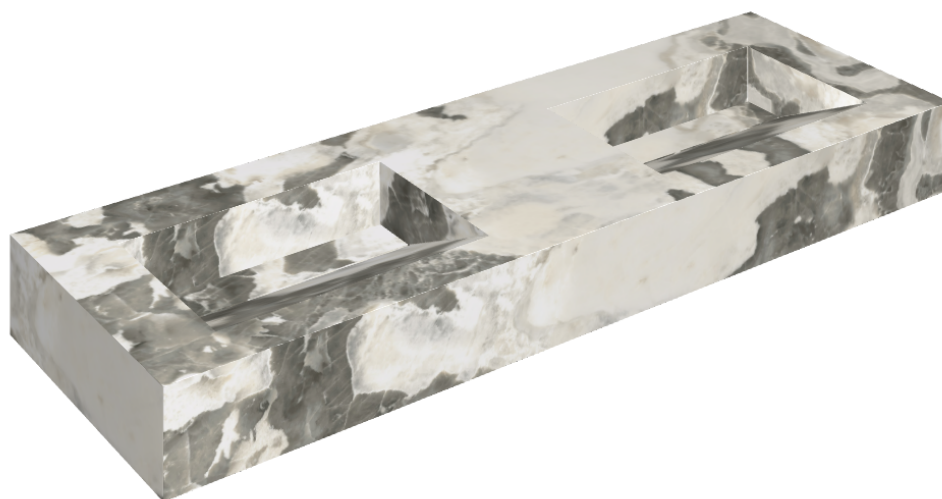

## Washbasin Duo 150

Rivestimento del  
prodotto

Stellaris Dover Light  
Naturale

I colori e le altre caratteristiche estetiche delle piastrelle presenti nelle illustrazioni presenti sul sito sono puramente indicativi. Guarda sempre i campioni di persona prima dell'acquisto.