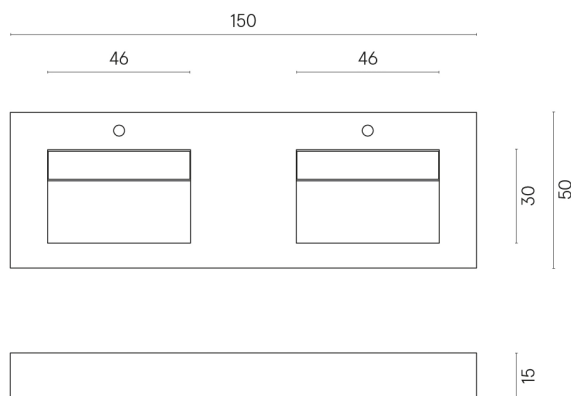

SCHEDA DI CONFIGURAZIONE

Cod. art.: 620810000013

Fly Evo

Washbasin Duo 150

Rivestimento del
prodotto

Stellaris Elegant Silver
Naturale

I colori e le altre caratteristiche estetiche delle piastrelle presenti nelle illustrazioni presenti sul sito sono puramente indicativi. Guarda sempre i campioni di persona prima dell'acquisto.