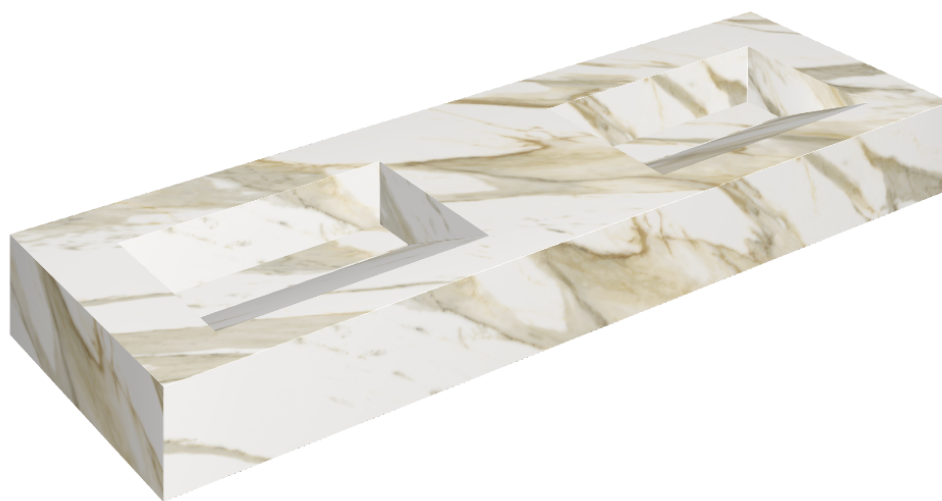

SCHEDA DI CONFIGURAZIONE

Cod. art.:

620810000013

Fly Evo

Washbasin Duo 150

Rivestimento del
prodotto

Stellaris Calacatta
Gold Naturale

I colori e le altre caratteristiche estetiche delle piastrelle presenti nelle illustrazioni presenti sul sito sono puramente indicativi. Guarda sempre i campioni di persona prima dell'acquisto.