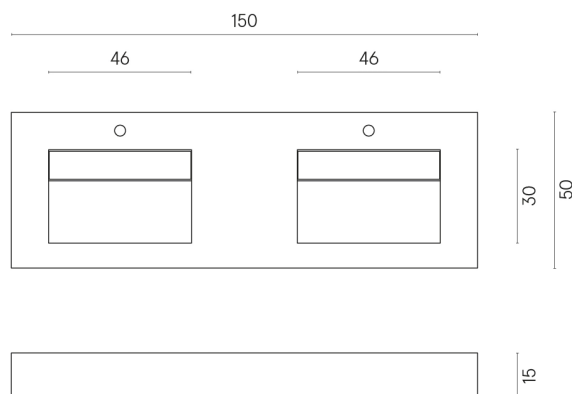

SCHEDA DI CONFIGURAZIONE

Cod. art.:

620810000013

Fly Evo

Washbasin Duo 150

Rivestimento del
prodotto

Stellaris Calacatta
Gold Naturale

I colori e le altre caratteristiche estetiche delle piastrelle presenti nelle illustrazioni presenti sul sito sono puramente indicativi. Guarda sempre i campioni di persona prima dell'acquisto.