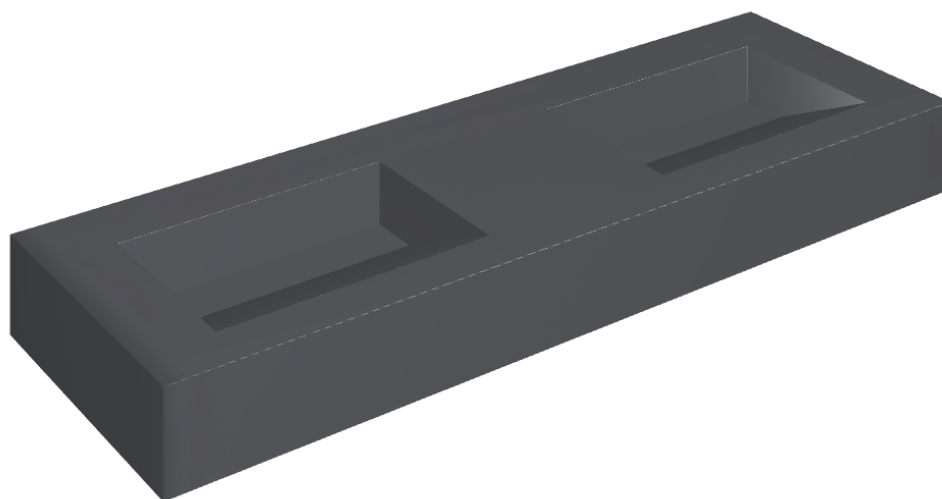

## Washbasin Duo 150

Rivestimento del  
prodotto  
Eternum Glass Avio  
Lux

I colori e le altre caratteristiche estetiche delle piastrelle presenti nelle illustrazioni presenti sul sito sono puramente indicativi. Guarda sempre i campioni di persona prima dell'acquisto.