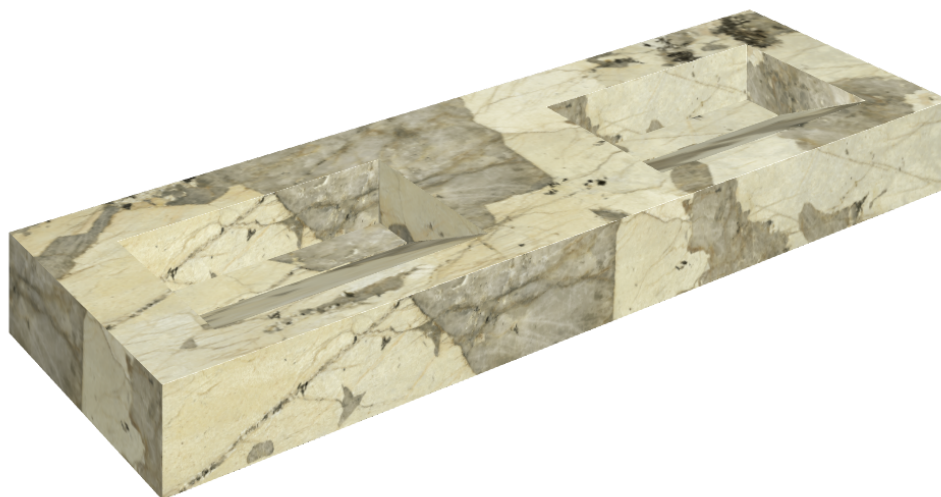

SCHEDA DI CONFIGURAZIONE

Cod. art.: 620810000013

Fly Evo

Washbasin Duo 150

Rivestimento del
prodotto

Eternum Volcano
Naturale

I colori e le altre caratteristiche estetiche delle piastrelle presenti nelle illustrazioni presenti sul sito sono puramente indicativi. Guarda sempre i campioni di persona prima dell'acquisto.