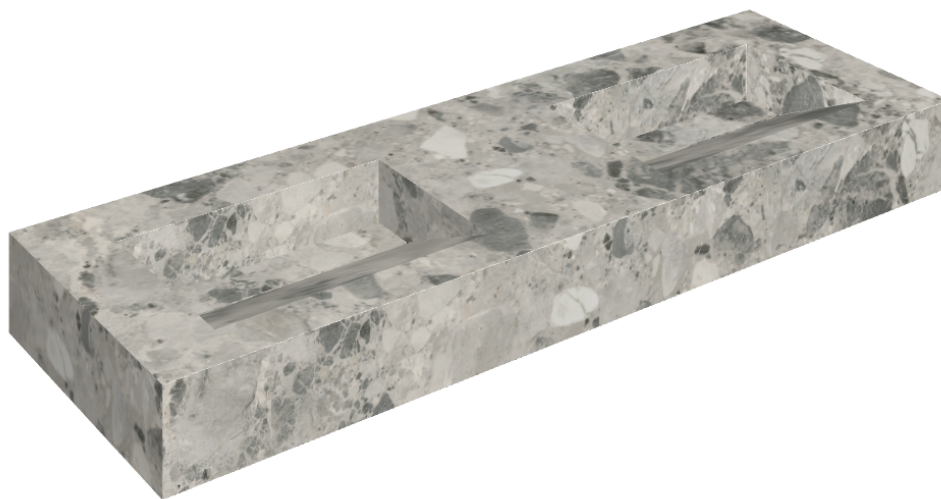

SCHEDA DI CONFIGURAZIONE

Cod. art.: 620810000013

Fly Evo

Washbasin Duo 150

Rivestimento del
prodotto

Continuum Stone
Grey Naturale

I colori e le altre caratteristiche estetiche delle piastrelle presenti nelle illustrazioni presenti sul sito sono puramente indicativi. Guarda sempre i campioni di persona prima dell'acquisto.