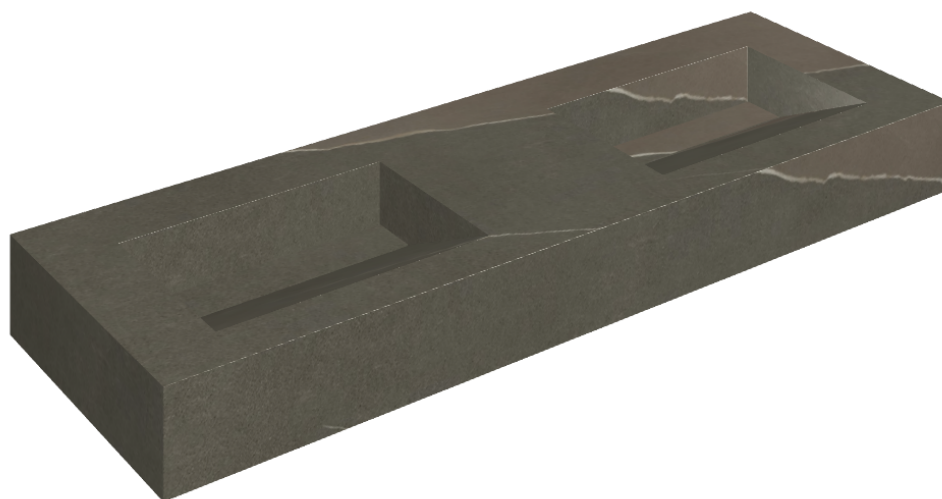

SCHEDA DI CONFIGURAZIONE

Cod. art.:

620810000013

Fly Evo

Washbasin Duo 150

Rivestimento del
prodotto

Metropolis Arcadia
Brown Naturale

I colori e le altre caratteristiche estetiche delle piastrelle presenti nelle illustrazioni presenti sul sito sono puramente indicativi. Guarda sempre i campioni di persona prima dell'acquisto.