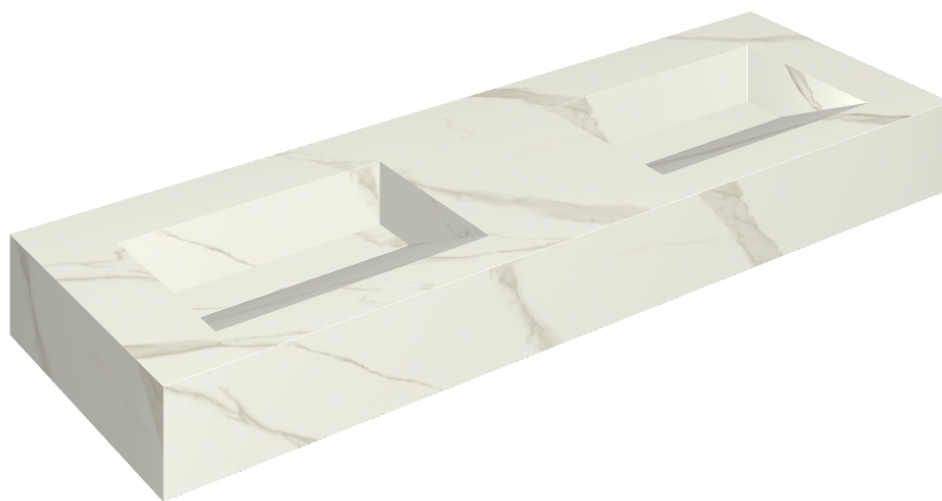

SCHEDA DI CONFIGURAZIONE

Cod. art.:

620810000013

Fly Evo

Washbasin Duo 150

Rivestimento del
prodotto

Metropolis Calacatta
Gold Naturale

I colori e le altre caratteristiche estetiche delle piastrelle presenti nelle illustrazioni presenti sul sito sono puramente indicativi. Guarda sempre i campioni di persona prima dell'acquisto.