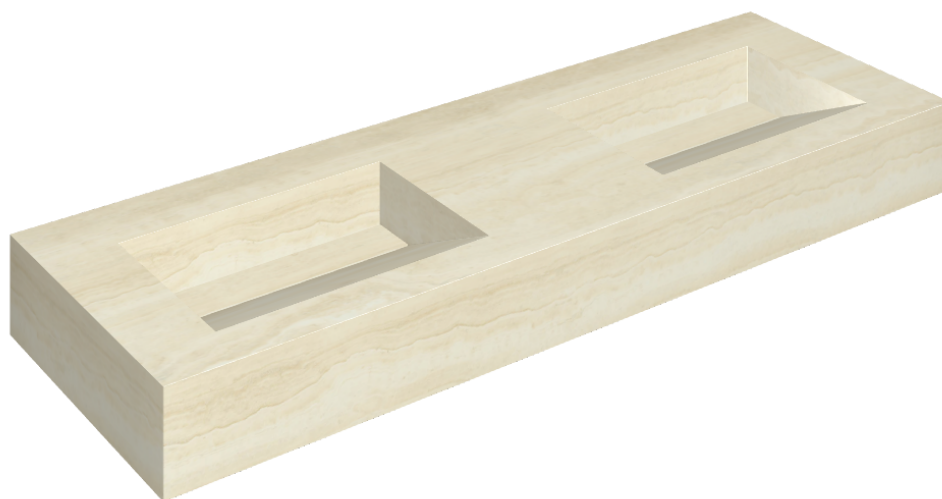

SCHEDA DI CONFIGURAZIONE

Cod. art.: 620810000013

Fly Evo

Washbasin Duo 150

Rivestimento del prodotto

Charme Advance
Alabastro White
Naturale

I colori e le altre caratteristiche estetiche delle piastrelle presenti nelle illustrazioni presenti sul sito sono puramente indicativi. Guarda sempre i campioni di persona prima dell'acquisto.