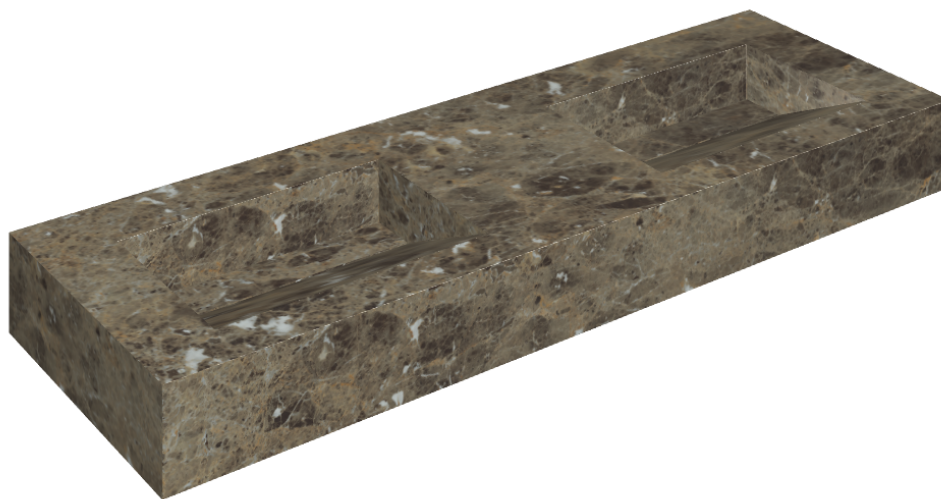

SCHEDA DI CONFIGURAZIONE

Cod. art.: 620810000013

Fly Evo

Washbasin Duo 150

Rivestimento del prodotto

Charme Deluxe
Emperador Dark
Naturale

I colori e le altre caratteristiche estetiche delle piastrelle presenti nelle illustrazioni presenti sul sito sono puramente indicativi. Guarda sempre i campioni di persona prima dell'acquisto.