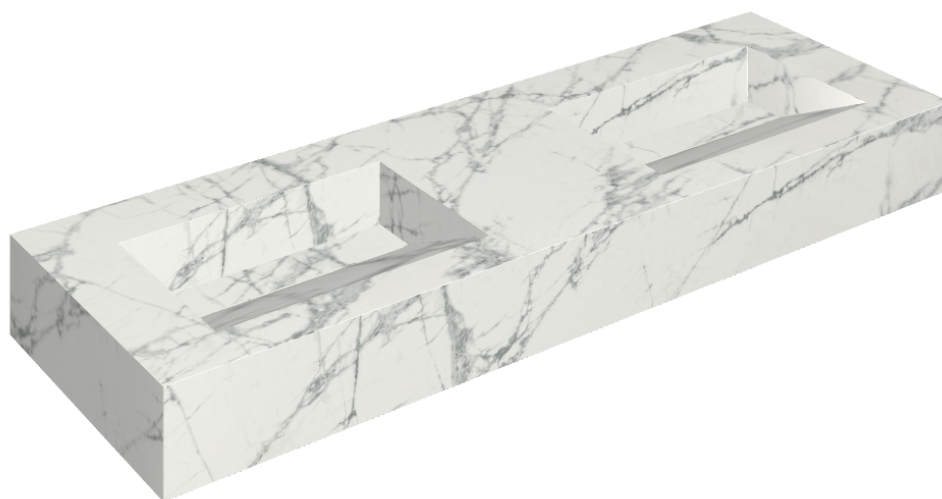

SCHEDA DI CONFIGURAZIONE

Cod. art.: 620810000013

Fly Evo

Washbasin Duo 150

Rivestimento del
prodotto

Charme Deluxe
Invisible White
Naturale

I colori e le altre caratteristiche estetiche delle piastrelle presenti nelle illustrazioni presenti sul sito sono puramente indicativi. Guarda sempre i campioni di persona prima dell'acquisto.