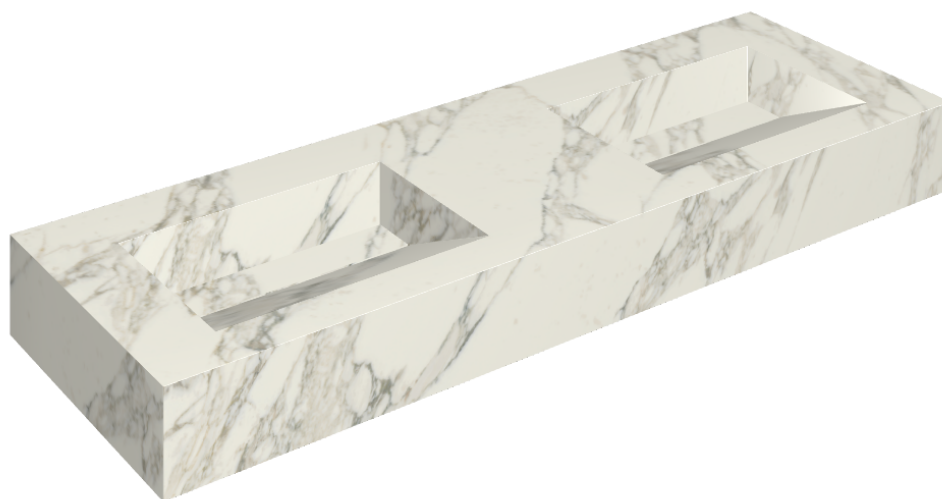

## Washbasin Duo 150

Rivestimento del  
prodotto

Charme Deluxe  
Arabescato White  
Naturale

I colori e le altre caratteristiche estetiche delle piastrelle presenti nelle illustrazioni presenti sul sito sono puramente indicativi. Guarda sempre i campioni di persona prima dell'acquisto.