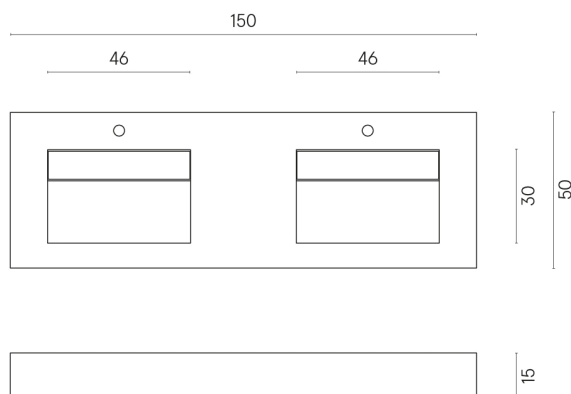

SCHEDA DI CONFIGURAZIONE

Cod. art.: 620810000013

Fly Evo

Washbasin Duo 150

Rivestimento del
prodotto
Contempora Pure
Naturale

I colori e le altre caratteristiche estetiche delle piastrelle presenti nelle illustrazioni presenti sul sito sono puramente indicativi. Guarda sempre i campioni di persona prima dell'acquisto.