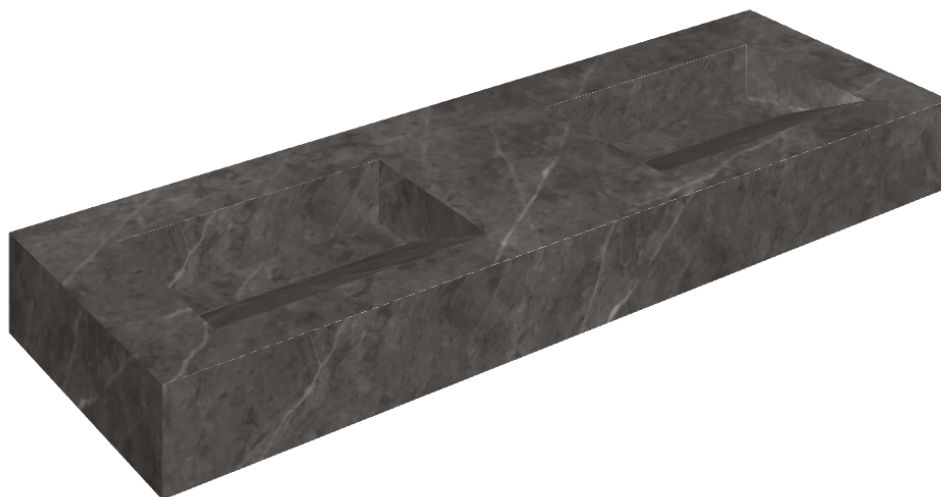

# Fly Evo

## Washbasin Duo 150

Rivestimento del  
prodotto

Charme Evo Antracite  
Naturale

I colori e le altre caratteristiche estetiche delle piastrelle presenti nelle illustrazioni presenti sul sito sono puramente indicativi. Guarda sempre i campioni di persona prima dell'acquisto.