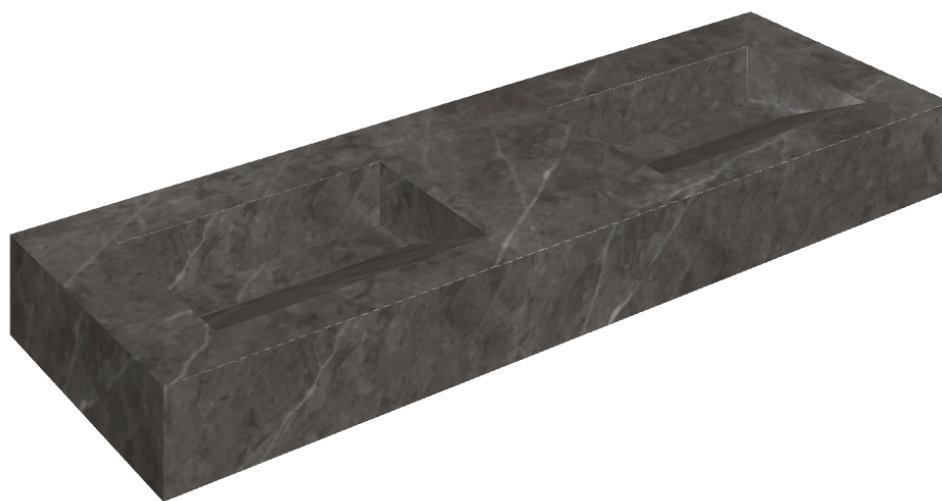

SCHEDA DI CONFIGURAZIONE

Cod. art.: 620810000013

Fly Evo

Washbasin Duo 150

Rivestimento del
prodotto

Charme Evo Antracite
Naturale

I colori e le altre caratteristiche estetiche delle piastrelle presenti nelle illustrazioni presenti sul sito sono puramente indicativi. Guarda sempre i campioni di persona prima dell'acquisto.